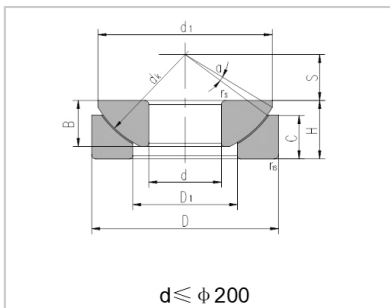

关节轴承

GX...T-GX40T

外形尺寸 (mm) :

轴承型号 :	GX40T
d :	40
D :	105
B :	27
C :	21.5
H :	32
d :	114
S :	24.5
d max :	97
d :	
D min :	59
r min :	1
° :	6

额定载荷 (kN) :

动载荷 :	675
静载荷 :	1640
重量 kg :	1.59

: