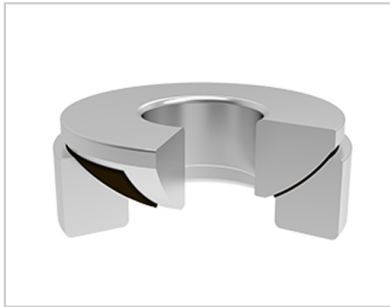

关节轴承

GX...T-GX40T

外形尺寸 (mm) :

轴承型号 :	GX40T
d :	40
D :	105
B :	27
C :	21.5
H :	32
d :	114
S :	24.5
d max :	97
d :	
D min :	59
r min :	1
° :	6

额定载荷 (kN) :

动载荷 :	675
静载荷 :	1640
重量 kg :	1.59

: