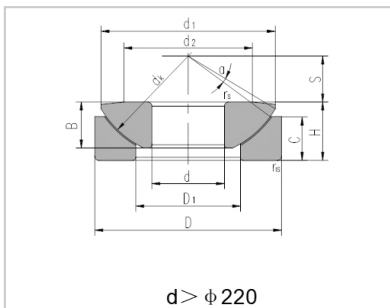

关节轴承

GX...T-GX40T

外形尺寸 (mm) :

轴承型号 :	GX40T
d :	40
D :	105
B :	27
C :	21.5
H :	32
d :	114
S :	24.5
d max :	97
d :	
D min :	59
r min :	1
° :	6

额定载荷 (kN) :

动载荷 :	675
静载荷 :	1640
重量 kg :	1.59

: