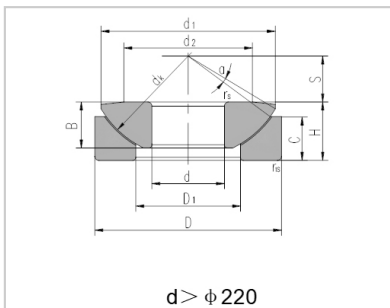

关节轴承

GX...T-GX35T

外形尺寸 (mm) :

轴承型号 :	GX35T
d :	35
D :	90
B :	22
C :	20.7
H :	28
d :	98
S :	22
d max :	84
d :	
D min :	50.5
r min :	1
° :	5

额定载荷 (kN) :

动载荷 :	490
静载荷 :	1200
重量 kg :	0.973

: