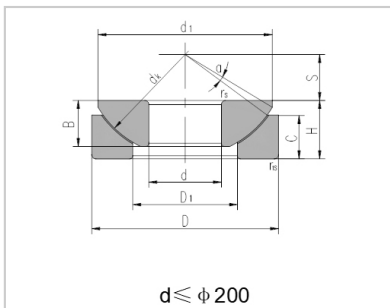

关节轴承

GX...T-GX35T

外形尺寸 (mm) :

轴承型号 :	GX35T
d :	35
D :	90
B :	22
C :	20.7
H :	28
d :	98
S :	22
d max :	84
d :	
D min :	50.5
r min :	1
° :	5

额定载荷 (kN) :

动载荷 :	490
静载荷 :	1200
重量 kg :	0.973

: