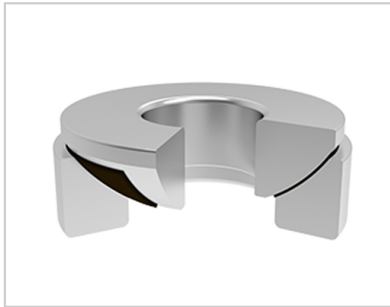

关节轴承

GX...T-GX35T

外形尺寸 (mm) :

轴承型号 :	GX35T
d :	35
D :	90
B :	22
C :	20.7
H :	28
d :	98
S :	22
d max :	84
d :	
D min :	50.5
r min :	1
° :	5

额定载荷 (kN) :

动载荷 :	490
静载荷 :	1200
重量 kg :	0.973

: