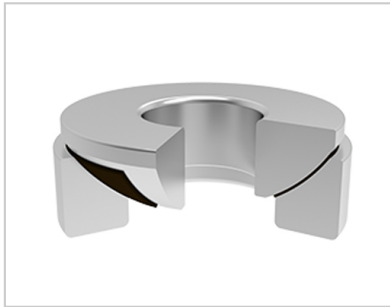

关节轴承

GX...T-GX70T

外形尺寸 (mm) :

轴承型号 :	GX70T
d :	70
D :	160
B :	42
C :	36.5
H :	50
d :	176
S :	35
d max :	153
d :	
D min :	94.5
r min :	1
° :	3

额定载荷 (kN) :

动载荷 :	1640
静载荷 :	4180
重量 kg :	5.37

: