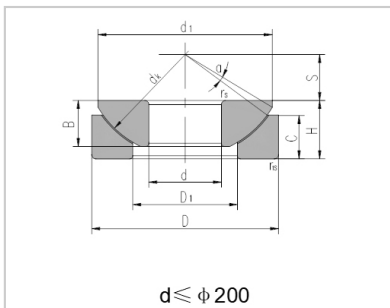

关节轴承

GX...T-GX70T

外形尺寸 (mm) :

轴承型号 :	GX70T
d :	70
D :	160
B :	42
C :	36.5
H :	50
d :	176
S :	35
d max :	153
d :	
D min :	94.5
r min :	1
° :	3

额定载荷 (kN) :

动载荷 :	1640
静载荷 :	4180
重量 kg :	5.37

: