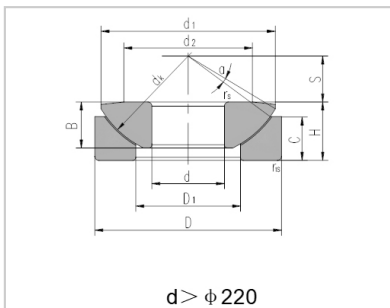

关节轴承

GX...T-GX70T

外形尺寸 (mm) :

轴承型号 :	GX70T
d :	70
D :	160
B :	42
C :	36.5
H :	50
d :	176
S :	35
d max :	153
d :	
D min :	94.5
r min :	1
° :	3

额定载荷 (kN) :

动载荷 :	1640
静载荷 :	4180
重量 kg :	5.37

: