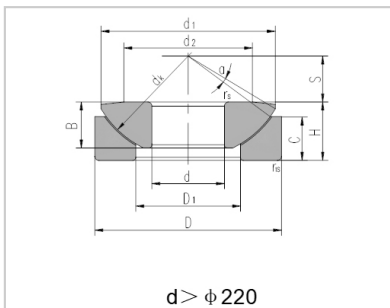

关节轴承

GX...T-GX60T

外形尺寸 (mm) :

轴承型号 :	GX60T
d :	60
D :	150
B :	37
C :	34
H :	45
d :	160
S :	35
d max :	140
d :	
D min :	84
r min :	1
° :	6

额定载荷 (kN) :

动载荷 :	1360
静载荷 :	3470
重量 kg :	4.63

: