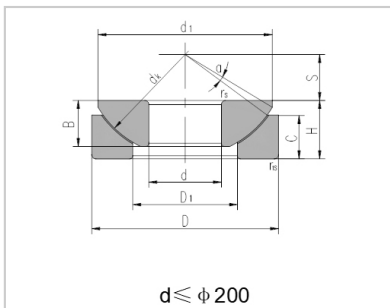

关节轴承

GX...T-GX60T

外形尺寸 (mm) :

轴承型号 :	GX60T
d :	60
D :	150
B :	37
C :	34
H :	45
d :	160
S :	35
d max :	140
d :	
D min :	84
r min :	1
° :	6

额定载荷 (kN) :

动载荷 :	1360
静载荷 :	3470
重量 kg :	4.63

: