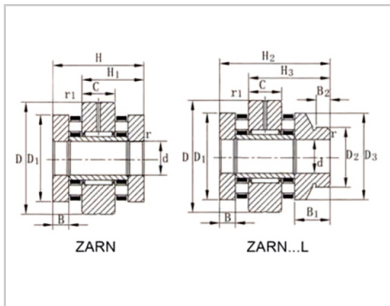

组合轴承

ZARN...TN 系列-ZARN4090TNZARN4090TNZARN4090TN

型号：	ZARN4090TN
重量g：	2090

尺寸(mm)：

d：	40
D：	90
H：	75
H1：	50
H2：	93
H3：	68
C：	25
D1：	78
D2：	60
D3：	78
B：	16
B1：	34
B2：	12
r min.：	0.3
r1 min.：	0.6

基本额定载荷(kN)径  
向：

Cr：	40.9
Cor：	72.5

基本额定载荷(kN)轴  
向：

Cr：	84.2
Cor：	269.2

极限转速(rpm)：

油：	3700
脂：	1200

拧紧力矩(Nm) : 120

: