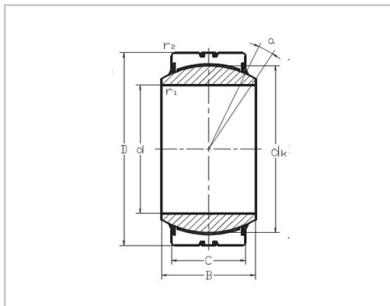

关节轴承

GEC...DW-GEC400DWGEC400DW/2RS

轴承型号： GEC400DW

轴承型号： GEC400DW/2RS

外形尺寸 (mm)：

d：	400
D：	540
B：	190
C：	160
dk：	470
rs min：	1.5
r1s min：	4
°：	3

额定载荷(kN)：

动载荷： 22560

静载荷： 37600

重量 kg： 135

INA： GE400D
W

: