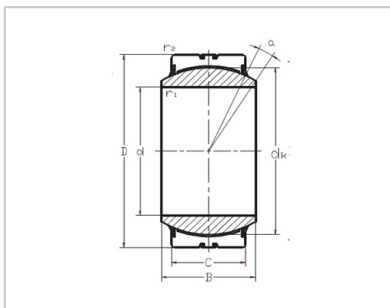

关节轴承

GEC...DW-GEC560DW

轴承型号： GEC560DW

轴承型号： GEC560DW

外形尺寸 (mm)：

d： 560

D： 750

B： 258

C： 215

dk： 655

rs min： 2

r1s min： 5

°： 4

额定载荷(kN)：

动载荷： 42240

静载荷： 70410

重量 kg： 345

INA： GE560D
W

: