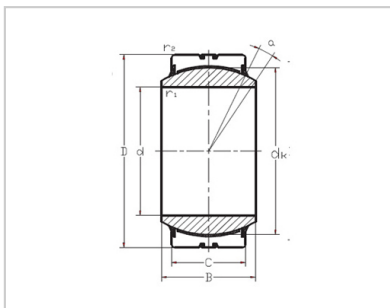

关节轴承

GEC...DW-GEC500DW

轴承型号： GEC500DW

轴承型号： GEC500DW

外形尺寸 (mm)：

d： 500

D： 670

B： 230

重量 kg： 248

INA： GE500D
W

: