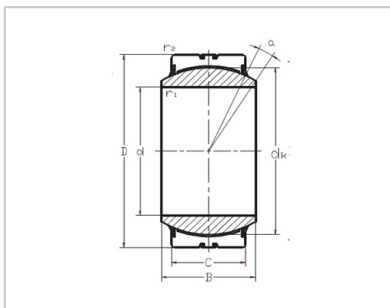

关节轴承

GEC...DW-GEC320DWGEC320DW/2RS

轴承型号：	GEC320DW
轴承型号：	GEC320DW/2RS

外形尺寸 (mm)：

d：	320
D：	440
B：	160
C：	135
dk：	380
rs min：	1.1
r1s min：	3
°：	4

额定载荷(kN)：

动载荷：	15390
静载荷：	25650
重量 kg：	78
INA：	GE320D W

: