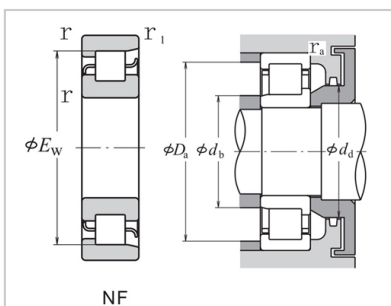

圆柱滚子轴承

单列圆柱滚子轴承-N205NF205

轴承型号：

NU型：	-
NJ型：	-
NUP型：	-
N型：	N205
NF型：	NF205

外形尺寸(mm)：

d：	25
D：	52
B：	15
r(min)：	1
r1(min)：	0.6
Fw：	—
Ew：	45

极限转速(1)(rpm)：

脂润滑：	13000
油润滑：	16000

额定载荷(N)：

Cr：	17700
Cor：	15700

安装尺寸(mm)：

da(4)(min)：	30
db(min)：	—
db(5)(max)：	—
dc(min)：	—
dd(min)：	—
Da(4)(max)：	—
Db(max)：	48
Db(min)：	46

ra(max) :	1
rb(max) :	0.6
(参考) :	0.135

: