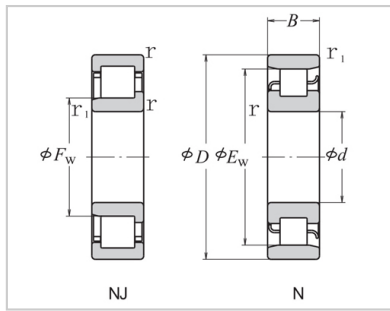

圆柱滚子轴承

单列圆柱滚子轴承-N205NF205

轴承型号：

NU型：	-
NJ型：	-
NUP型：	-
N型：	N205
NF型：	NF205

外形尺寸(mm)：

d：	25
D：	52
B：	15
r(min)：	1
r1(min)：	0.6
Fw：	—
Ew：	45

极限转速(1)(rpm)：

脂润滑：	13000
油润滑：	16000

额定载荷(N)：

Cr：	17700
Cor：	15700

安装尺寸(mm)：

da(4)(min)：	30
db(min)：	—
db(5)(max)：	—
dc(min)：	—
dd(min)：	—
Da(4)(max)：	—
Db(max)：	48
Db(min)：	46

ra(max) :	1
rb(max) :	0.6
(参考) :	0.135

: