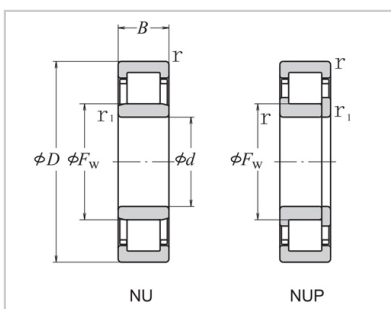

圆柱滚子轴承

单列圆柱滚子轴承-N205NF205

轴承型号：

NU型：	-
NJ型：	-
NUP型：	-
N型：	N205
NF型：	NF205

外形尺寸(mm)：

d：	25
D：	52
B：	15
r(min)：	1
r1(min)：	0.6
Fw：	—
Ew：	45

极限转速(1)(rpm)：

脂润滑：	13000
油润滑：	16000

额定载荷(N)：

Cr：	17700
Cor：	15700

安装尺寸(mm)：

da(4)(min)：	30
db(min)：	—
db(5)(max)：	—
dc(min)：	—
dd(min)：	—
Da(4)(max)：	—
Db(max)：	48
Db(min)：	46

ra(max) :	1
rb(max) :	0.6
(参考) :	0.135

: