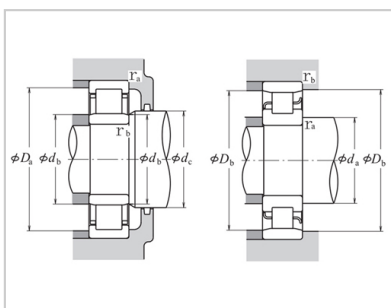

圆柱滚子轴承

单列圆柱滚子轴承-N205NF205

轴承型号：

NU型：	-
NJ型：	-
NUP型：	-
N型：	N205
NF型：	NF205

外形尺寸(mm)：

d：	25
D：	52
B：	15
r(min)：	1
r1(min)：	0.6
Fw：	—
Ew：	45

极限转速(1)(rpm)：

脂润滑：	13000
油润滑：	16000

额定载荷(N)：

Cr：	17700
Cor：	15700

安装尺寸(mm)：

da(4)(min)：	30
db(min)：	—
db(5)(max)：	—
dc(min)：	—
dd(min)：	—
Da(4)(max)：	—
Db(max)：	48
Db(min)：	46

ra(max) :	1
rb(max) :	0.6
(参考) :	0.135

: