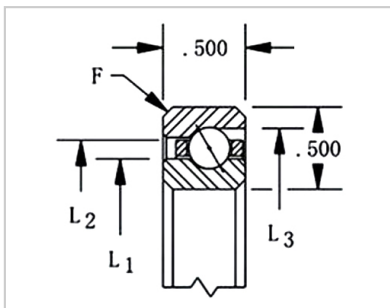

等截面薄壁球轴承

KF系列-KF060XP0

轴承型号 : KF060XP0

尺寸(in/mm) :

d(in) :	6
d(mm) :	152.4
D(in) :	7.5
D(mm) :	190.5
L1(in) :	6.555
L1(mm) :	166.497
L2(in) :	6.945
L2(mm) :	176.403

径向承载能力(N)

径向 :

Cor :	33871
Cr :	25119

径向承载能力(N)

轴向 :

Cor :	84677
Cr :	38360

径向承载能力(N)

力矩 :

Cor :	114281
Cr :	63612

重量(kg) : 1.23