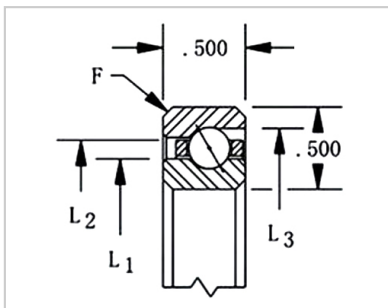

等截面薄壁球轴承

KF系列-KF042XP0

轴承型号 : KF042XP0

尺寸(in/mm) :

d(in) :	4.25
d(mm) :	107.95
D(in) :	5.75
D(mm) :	146.05
L1(in) :	4.805
L1(mm) :	122.047
L2(in) :	5.195
L2(mm) :	131.953

径向承载能力(N)

径向 :

Cor :	25070
Cr :	21314

径向承载能力(N)

轴向 :

Cor :	62719
Cr :	31426

径向承载能力(N)

力矩 :

Cor :	62719
Cr :	39974

重量(kg) : 0.91