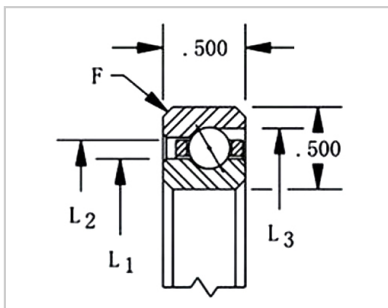

等截面薄壁球轴承

KF系列-KF080XP0

轴承型号 : KF080XP0

尺寸(in/mm) :

d(in) :	8
d(mm) :	203.2
D(in) :	9.5
D(mm) :	241.3
L1(in) :	8.555
L1(mm) :	217.297
L2(in) :	9.945
L2(mm) :	252.603

径向承载能力(N)

径向 :

Cor :	43917
Cr :	29048

径向承载能力(N)

轴向 :

Cor :	109747
Cr :	45606

径向承载能力(N)

力矩 :

Cor :	192024
Cr :	95359

重量(kg) : 1.59